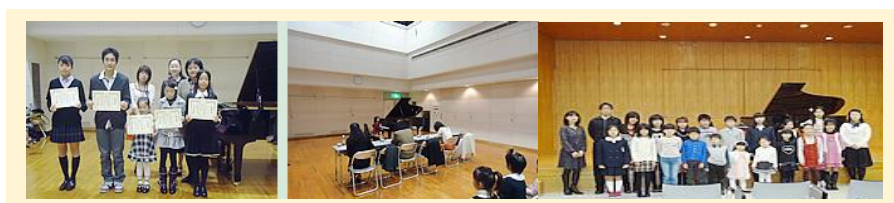

関西ピアノ芸術連盟 (KPA)

ピアノグレード検定

～ ピアノ学習者がレッスンの中で目標を持ち、人前で演奏することにより
ピアノ演奏の喜びを感じ、人間的にも大きく成長することをねらいとしたグレードです～

生徒のやる気を応援！ KPA グレードの特長

- ♪ 年齢や受験資格は問いません。導入期（プレ・ファースト級）は1曲で受験可能。
- ♪ 飛び級・途中の級からの受験も可能です。
- ♪ 動画審査も併設しています。
- ♪ 受験料は会員 3,500 円 一般 4,500 円からとリーズナブル。
- ♪ 発表会形式の公開演奏。レッスンの成果確認や発表会のリハーサルに最適。
- ♪ 審査会議には指導の先生も参加。一人一人の生徒について皆で意見を出し合います。
- ♪ 審査員の先生から直筆のアドバイスの入った審査票がレッスンの励みとなります。
- ♪ 継続賞、Bravo 賞、がんばり賞など、やる気を引き出す各賞も。
- ♪ 3年に一度、受賞者だけが出演できる受賞者コンサートは、素敵な晴れの舞台！

KPA ピアノグレード検定 2021年度

滋賀地区 8月29日（日）カワイ草津駅前店

※申込終了しました。

京都地区 11月 6日（土）旭堂楽器店サンホール

※申込締切 9月6日必着

奈良地区 12月 5日（日）王寺町いずみスクエア

※申込締切 10月5日必着

大阪地区 2022年2月12日（土）カワイ梅田ジュエ

※申込締切 12月12日必着

お問合せ・入会お申し込みは

関西ピアノ芸術連盟(KPA)

ホームページ <http://www.kpapiano.com>

TEL：080-4560-1010 (KPA 専用電話)

事務局 豊中市南桜塚2-7-74 (株)ルーカ内