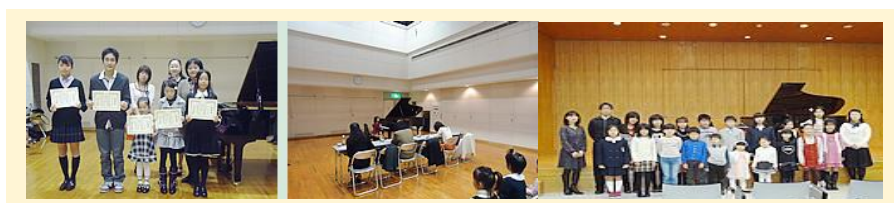

関西ピアノ芸術連盟 (KPA)

ピアノグレード検定

～ ピアノ学習者がレッスンの中で目標を持ち、人前で演奏することにより
ピアノ演奏の喜びを感じ、人間的にも大きく成長することをねらいとしたグレードです～

生徒のやる気を応援！ KPA グレードの特長

- ♪ 年齢や受験資格は問いません。導入期（プレ・ファースト級）は1曲で受験可能。
- ♪ 飛び級・途中の級からの受験も可能です。
- ♪ 動画審査も併設しています。
- ♪ 受験料は会員 3,500 円 一般 4,500 円からとリーズナブル。
- ♪ 発表会形式の公開演奏。レッスンの成果確認や発表会のリハーサルに最適。
- ♪ 審査会議には会員の先生も参加。一人一人の生徒について皆で意見を出し合います。
- ♪ 審査員の先生から直筆のアドバイスの入った審査票がレッスンの励みとなります。
- ♪ 継続賞、Bravo 賞、がんばり賞など、やる気を引き出す各賞も。
- ♪ 3年に一度、受賞者だけが出演できる受賞者コンサートは、素敵な晴れの舞台！